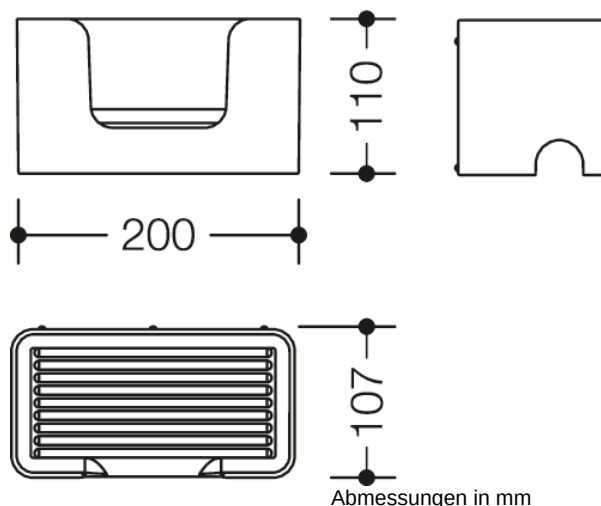

Abbildung ähnlich

Eigenschaften

Ablagebox der Serie 802 LifeSystem

- rechteckig geformter Behälter mit hohen Seitenwänden und Wasserablauf
- Aussparung an der Vorderseite
- diebstahlhemmend
- rutschhemmende Ablagefläche
- zum Aufstecken auf Stangensystem Durchmesser 33 mm
- dient zum Aufbewahren von Accessoires
- 200 mm breit, 110 mm hoch, 107 mm tief
- aus hochwertigem Polyamid in HEWI Farbe 98 (Signalweiß), mit antimikrobiell wirksamen Mikrosilber