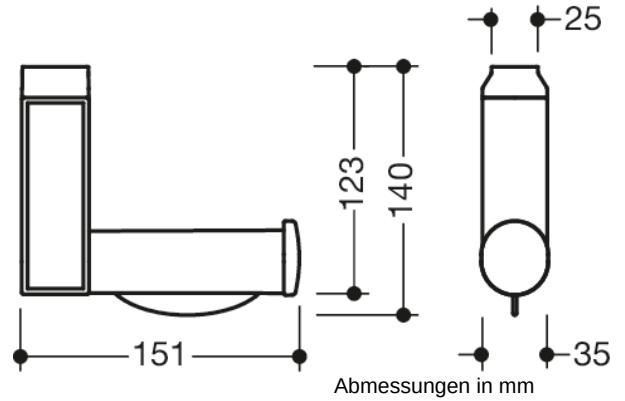

Abbildung ähnlich

#### Aufrüstsatz WC-Papierhalter

- rechtwinklig angeordneter Aufsatzrollenhalter
- dient zur Nachrüstung an Stützklappgriffen 950.50.6... und Wandstützgriffen 950.50.7...
- leichte Montage
- integrierte Rollenbremse
- 35 mm breit, 123 mm hoch, 151 mm tief
- aus hochwertigem chromoptisch beschichtetem Polyamid