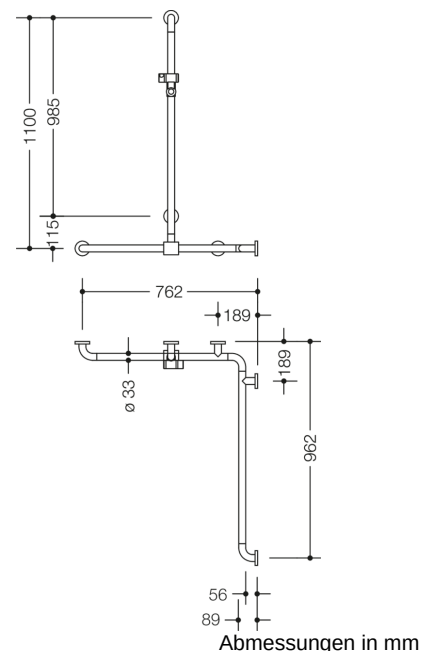

Abbildung ähnlich

Eigenschaften

Dusch-, Wannenhandlauf mit verschiebbarer Brausehalterstange der Serie 801, Eckmontage

- senkrecht und waagrecht angeordnete, im rechten Winkel verbundene Stangen mit Stahl-Befestigungsrosetten und Brausehalter
- mit seitlich (zur Montage) verschiebbarer senkrechter Brausehalterstange
- dient im Dusch- und Wannenbereich zum Festhalten und Abstützen
- senkrechte Länge 1100 mm, waagrechte Längen 762 mm und 962 mm (Eckmontage)
- 89 mm tief, lichter Abstand zur Wand 56 mm, Stangendurchmesser 33 mm, Rosettendurchmesser 70 mm
- geeignet für Handbrausen verschiedener Hersteller
- Brausehalter kann stufenlos geneigt und nach Ziehen oder Drücken eines großflächigen Hebels in der Höhe verstellt werden
- konische Aufnahme am Brausehalter erleichtert das Einhängen der Handbrause
- mit durchgehendem, korrosionsgeschütztem Stahlkern
- Montage an der Wand mit wandspezifischem Befestigungsmaterial und Rosetten von HEWI
- links- und rechtsseitig montierbar
- getestet bis 200 kg bei Verwendung mit HEWI Befestigungsmaterial
- empfohlenes maximales Gewicht des Anwenders: 150 kg
- aus hochglänzendem Polyamid nach HEWI Farbtabelle
- erfüllt die Anforderungen nach ÖNORM B1600/1601
- Bei Verwendung mit Einhängesitzen bitte beachten: Prüfung der Kompatibilität erforderlich.
- Eine detaillierte Auflistung der Kombinationsmöglichkeiten von Haltegriffen, Winkelgriffen und Duschhandläufen mit passenden Einhängesitzen finden Sie in unserem Online-Katalog im Download-Bereich des jeweiligen Produktes.