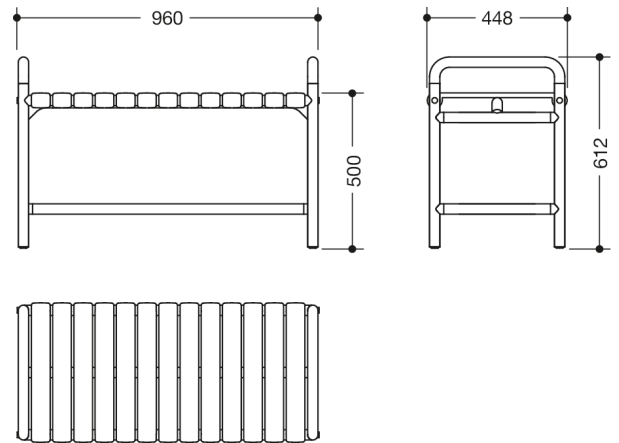

Abbildung ähnlich

Abmessungen in mm

### Eigenschaften

Duschbank der Serie 801

- dient zum sicheren Sitzen im Bad und Duschbereich
- maximale Belastbarkeit 350 kg
- mobil einsetzbar
- 960 mm breit, 448 mm tief, 500 mm Sitzhöhe, 612 mm Gesamthöhe
- mit 55 mm breiten Polyamid-Sitzelementen
- mit durchgehendem, korrosiongeschütztem Stahlkern
- aus hochglänzendem Polyamid nach HEWI Farbtabelle