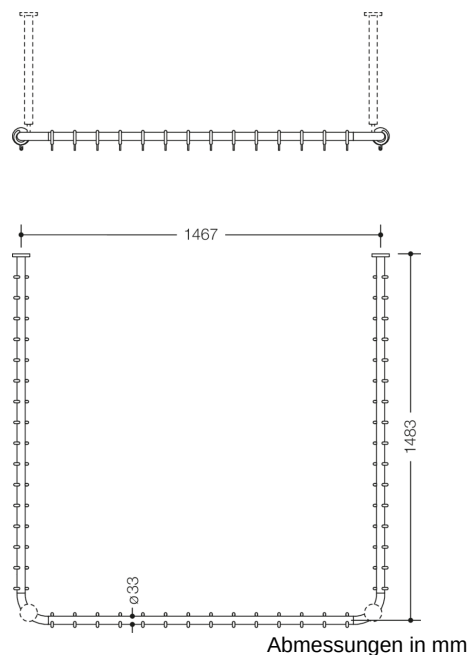

Abbildung ähnlich

### Eigenschaften

Vorhangstange der Serie 801

- waagrecht angeordnete, in rechten Winkel U-förmig verbundene Stangen mit Vorhangringen
- dient zur Befestigung eines Duschvorhangs
- mit Metallkern
- Befestigung mit Rosetten an Wand und Decke, Deckenabhängung erforderlich, max. 600 mm lang
- kann an den Rosetten bauseits gekürzt werden
- mit 46 Vorhangringen
- 1500 x 1500 x 1500 mm lang, Stangendurchmesser 33 mm, Rosettendurchmesser 70 mm
- aus hochglänzendem Polyamid nach HEWI Farbtabelle