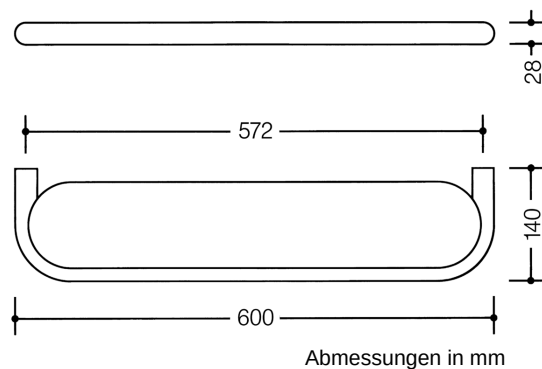

Abbildung ähnlich

### Eigenschaften

Ablage mit Glasplatte der Serie 477

- Ablage mit umlaufendem Rand und fest eingespannter Glasplatte
- Drucktaste ermöglicht das Abnehmen
- diebstahlgeschützt durch Verriegelung
- 600 mm breit, 28 mm hoch und 140 mm tief, Glasplatte 572 mm breit
- aus hochglänzendem Polyamid nach HEWI Farbtabelle
- Glasplatte lieferbar in der Farbe matt weiß
- inklusive korrosionsfreiem HEWI Befestigungsmaterial