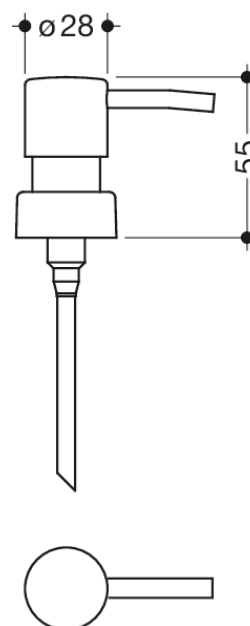

Abbildung ähnlich

### Eigenschaften

#### Pumpenkopf

- für Seifenspender 900.06.001XA (Polyamid)
- inklusive Steigrohr
- Edelstahloptik

Abmessungen in mm