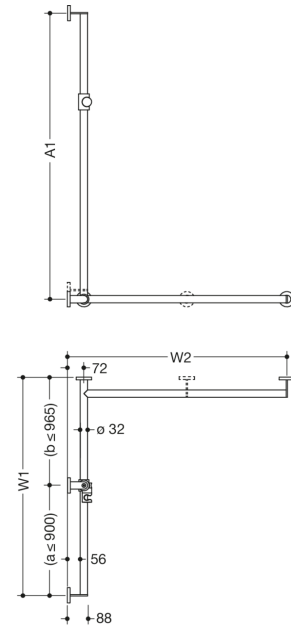

Abbildung ähnlich

Abmessungen in mm

Eigenschaften

Duschhandlauf mit verschiebbarer Brausehalterstange, System 900, Eckmontage

- senkrecht und waagrecht angeordnete, im rechten Winkel verbundene Stangen mit Befestigungsrosetten und Brausehalter
- mit seitlich (zur Montage) verschiebbarer Brausehalterstange
- Ausführung rechts
- senkrechte Länge auf Maß gefertigt von 600 mm bis 1250 mm, waagerechte Längen (Eckmontage) auf Maß gefertigt von 475 mm bis 1800 mm, 88 mm tief
- Stangendurchmesser 32 mm, Rohrstärke 2 mm, Rosettendurchmesser 70 mm
- aus hochwertigem Edelstahl, matt geschliffen
- Brausehalter aus hochwertigem matten Polyamid in den HEWI Farben 98 (Signalweiß) und 92 (Anthrazitgrau)
- geeignet für Handbrausen verschiedener Hersteller
- Brausehalter kann stufenlos geneigt und nach Betätigen einer großflächigen Drucktaste in der Höhe verstellt werden
- konische Aufnahme am Brausehalter erleichtert das Einhängen der Handbrause
- reduzierte Anzahl Befestigungsrosetten durch innovative Eckverbindung
- inklusive korrosionsfreiem und geprüfem HEWI Befestigungsmaterial zur Wandmontage sowie Dichtband zur Abdichtung der Bohrpunkte, bei einem maximalen Stützenabstand von 850 mm
- Bei Verwendung mit Einhängesitzen bitte beachten: Prüfung der Kompatibilität erforderlich.
- Eine detaillierte Auflistung der Kombinationsmöglichkeiten von Haltegriffen, Winkelgriffen und Duschhandläufen mit passenden Einhängesitzen finden Sie in unserem Online-Katalog im Download-Bereich des jeweiligen Produktes.