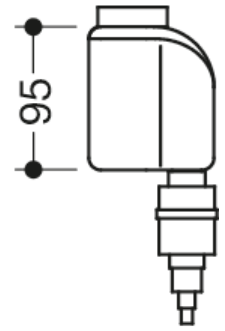

Abbildung ähnlich

Abmessungen in mm

Eigenschaften

HEWI Seifentank und Seifenpumpe

- dient zur Aufnahme handelsüblicher Flüssigseife
- Innenbehälter zur freien Befüllung, Füllmenge 500 ml
- Batterien (AA 1,5 V / 4 Stück) nicht im Lieferumfang enthalten