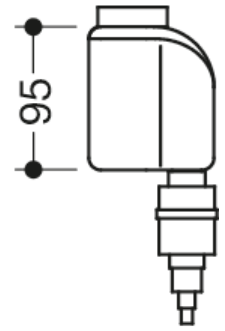

Abbildung ähnlich

Abmessungen in mm

Eigenschaften

HEWI Seifentank und Spraypumpe

- dient zur Aufnahme von handelsüblichem Desinfektionsmittel
- Innenbehälter zur freien Befüllung, Füllmenge 500 ml
- Batterien (AA 1,5 V / 4 Stück) nicht im Lieferumfang enthalten