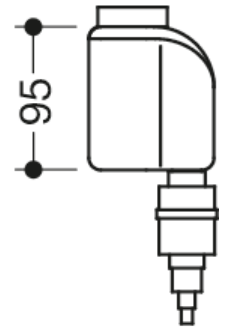

Abbildung ähnlich

Abmessungen in mm

Eigenschaften

HEWI Seifentank und Schaumpumpe

- dient zur Aufnahme handelsüblicher Schaumseife
- Innenbehälter zur freien Befüllung, Füllmenge 500 ml
- Batterien (AA 1,5 V / 4 Stück) nicht im Lieferumfang enthalten