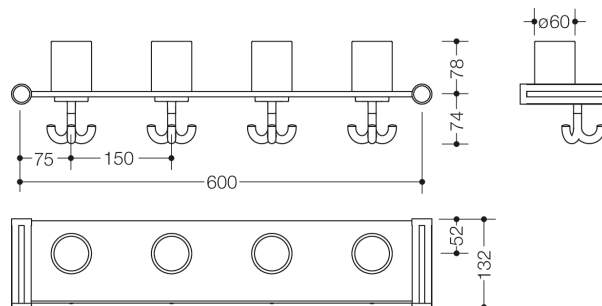

Abbildung ähnlich

Abmessungen in mm

Eigenschaften

Zahnputzbecherleiste mit Dreifachhaken, 4 Plätze

- Halter aus hochwertigem Polyamid in HEWI Farbe 74 (Apfelgrün), 99 (Reinweiß) oder 55 (Aquablau)
- Zahnputzbecher und Dreifachhaken aus hochwertigem Polyamid nach HEWI Farbtabelle
- Zahnputzbecher und Dreifachhaken bilden jeweils ein Farbpaar
- bei Bestellung bitte Farben für Zahnputzbecher/Dreifachhaken angeben
- Bestückung der farbigen Dreifachhaken erfolgt in angegebener Reihenfolge aus Sichtrichtung des Nutzers von links nach rechts
- Trägerplatte aus robustem HPL, Oberfläche: weiß, seidig glänzend, mit leichter Struktur
- Abstand zwischen den Plätzen von 150 mm
- entspricht den Vorgaben der DGUV-Richtlinie 82 "Kindertageseinrichtungen"
- max. statische Belastung 20 kg
- nachrüstbar
- 630 mm breit (Achismaß 600 mm), 152 mm hoch, 132 mm tief
- zur Ergänzung der Plätze dient das HEWI Erweiterungsset 800.03.412
- zur Individualisierung zusätzlich HEWI Piktogramm-Bögen in Blanko-Ausführung zum Beschriften 33.1772E oder mit Motiven 33.1772A, 33.1772B oder 33.1772D erhältlich