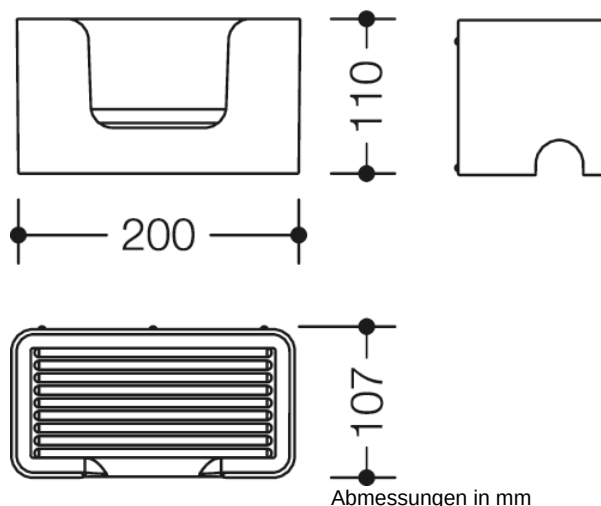

Abbildung ähnlich

Abmessungen in mm

Eigenschaften

Ablagebox der Serie 802 LifeSystem

- rechteckig geformter Behälter mit hohen Seitenwänden und Wasserablauf
- Aussparung an der Vorderseite
- diebstahlhemmend
- rutschhemmende Ablagefläche
- zum Aufstecken auf Stangensystem Durchmesser 33 mm
- dient zum Aufbewahren von Accessoires
- 200 mm breit, 110 mm hoch, 107 mm tief
- aus hochwertigem Polyamid in HEWI Farbe 98 (Signalweiß), mit antimikrobiell wirksamen Mikrosilber