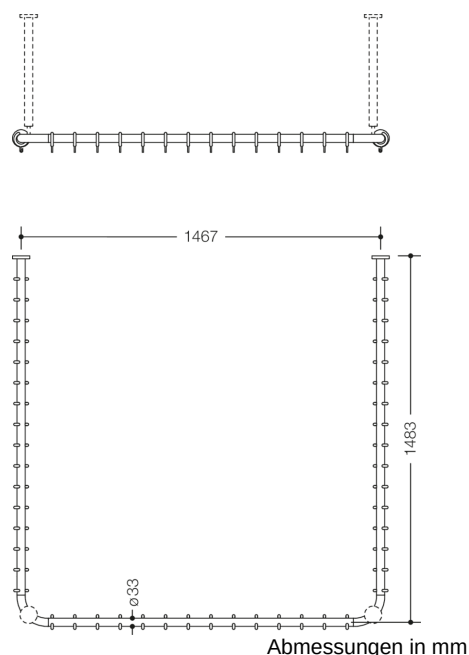

Abbildung ähnlich

Eigenschaften

Vorhangstange der Serie 801

- waagrecht angeordnete, in rechten Winkel U-förmig verbundene Stangen mit Vorhangringen
- dient zur Befestigung eines Duschvorhangs
- mit Metallkern
- Befestigung mit Rosetten an Wand und Decke, Deckenabhängung erforderlich, max. 600 mm lang
- kann an den Rosetten bauseits gekürzt werden
- mit 46 Vorhangringen
- 1500 x 1500 x 1500 mm lang, Stangendurchmesser 33 mm, Rosettendurchmesser 70 mm
- aus hochglänzendem Polyamid nach HEWI Farbtabelle