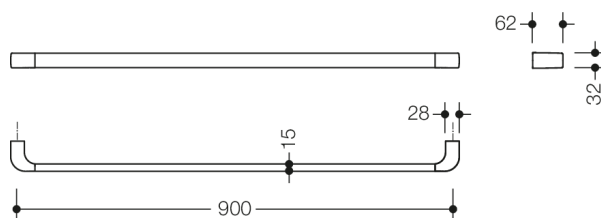

Abbildung ähnlich

Abmessungen in mm

#### Badetuchhalter System 800

- reduziert und funktional in einer harmonischen, zeitlosen Formensprache gestaltet
- zur Wandmontage
- Achsmaß 900 mm, 62 mm tief
- aus Metall, hochwertig verchromt
- inklusive korrosionsfreiem HEWI Befestigungsmaterial