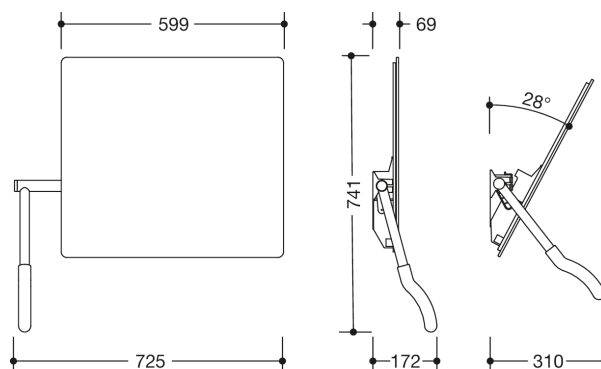

Abbildung ähnlich

Abmessungen in mm

### Eigenschaften

Kippspiegel der Serie 802 LifeSystem (Hebel links)

- rechteckiger Kristallspiegel mit geschliffenen Kanten und eingearbeitetem Splitterschutz
- einfaches Einstellen der Neigung im Sitzen von 0 bis 28°
- Hebel links
- 725 mm breit, 741 mm hoch, Spiegeltiefe 69 mm, liches Maß Wandabstand-Griff 139 mm
- Griffstange aus hochglänzend verchromtem Messing, Achse aus Aluminium geschliffen und eloxiert in Farbton E6 EV1
- mit ergonomisch geformtem Griff aus Polyamid nach HEWI Farbtabelle
- inklusive korrosionsfreiem HEWI Befestigungsmaterial