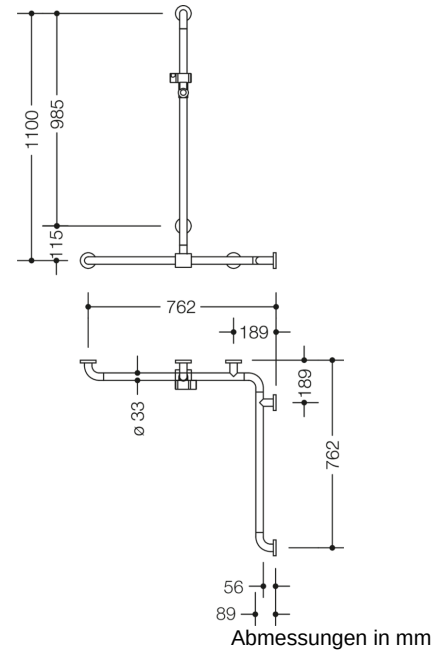

Abbildung ähnlich

Eigenschaften

Dusch-, Wannenhandlauf mit verschiebbarer Brausehalterstange inkl. Handbrause und Brauseschlauch der Serie 801

bestehend aus:

- Dusch-, Wannenhandlauf mit verschiebbarer Brausehalterstange
- senkrecht und waagrecht angeordnete, im rechten Winkel verbundene Stangen mit Kunststoff-Befestigungsrosetten und Brausehalter
- mit seitlich (zur Montage) verschiebbarer senkrechter Brausehalterstange
- dient im Dusch- und Wannenbereich zum Festhalten und Abstützen
- senkrechte Länge 1100 mm, waagerechte Längen (Eckmontage) je 762 mm
- 91 mm tief, lichter Abstand zur Wand 58 mm, Stangendurchmesser 33 mm, Rosettendurchmesser 70 mm
- geeignet für Handbrausen verschiedener Hersteller
- Brausehalter kann stufenlos geneigt und nach Ziehen oder Drücken eines großflächigen Hebels in der Höhe verstellt werden
- konische Aufnahme am Brausehalter erleichtert das Einhängen der Handbrause
- mit Metallkern und edelstahlverstärkten Endbögen
- Montage an der Wand mit wandspezifischem Befestigungsmaterial und Rosetten von HEWI
- links- und rechtsseitig montierbar
- aus hochglänzendem Polyamid in HEWI Farbe 99 (Reinweiß)

und

- 1-Strahl Handbrause mit Brauseschlauch aus Kunststoff, Farbe Weiß
- Handbrause mit soft-clean Antikalkknoppen
- Strahlart: Rain
- Durchmesser Brausekopf: 105 mm
- Noppen und Ring aus hellgrauem Kunststoff
- Durchflussmenge bei 3 bar: 14 l/min
- Ausspülbares Schmutzfangsieb
- Anschlussgewinde G 1/2, Anschlussgröße: DN 15
- Schlauchlänge 1600 mm