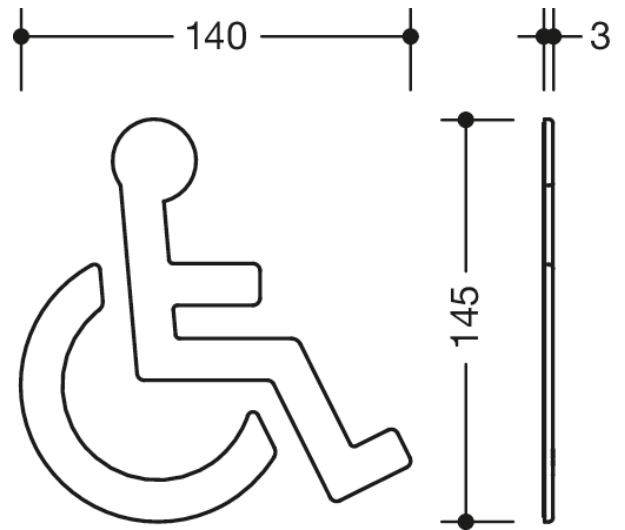

Abbildung ähnlich

Abmessungen in mm

Eigenschaften

Symbol Barrierefrei

- selbstklebend
- 145 mm hoch, 140 mm breit und 3 mm dick
- aus hochwertigem Polyamid
- in ausgewählten Farben

Auszeichnungen

Farben/Oberflächen