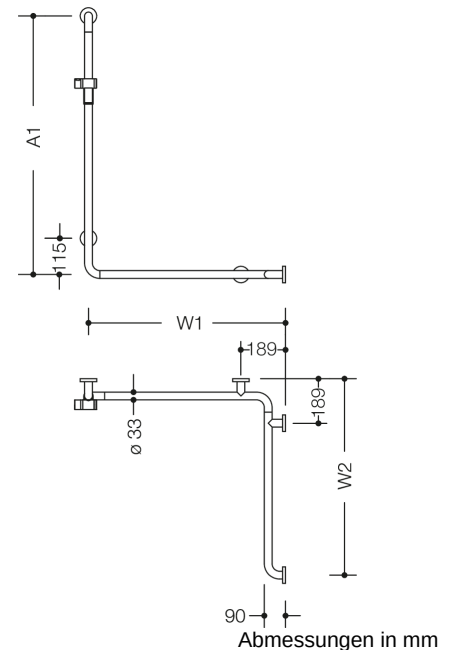

Abbildung ähnlich

### Eigenschaften

Dusch-, Wannenhandlauf mit Brausehalterstange der Serie 805 Classic

- als linke und rechte Variante verfügbar
- senkrecht und waagrecht angeordnete, im rechten Winkel verbundene Stangen mit Stahl-Befestigungsrosetten und Brausehalter
- dient im Dusch- und Wannenbereich zum Festhalten und Abstützen
- senkrechte Länge auf Maß gefertigt von 600 mm bis 1250 mm, waagrechte Längen auf Maß gefertigt von 475 mm bis 1800 mm
- 90 mm tief, lichter Abstand zur Wand 57 mm, Stangendurchmesser 33 mm, Rohrstärke 2 mm, Rosettendurchmesser 70 mm
- ab einer waagerechten Länge von 1200 mm ist eine zusätzliche Wandanbindung notwendig, da Stützenabstand max. 850 mm betragen darf
- geeignet für Handbrausen verschiedener Hersteller
- Brausehalter kann stufenlos geneigt und nach Ziehen oder Drücken eines großflächigen Hebels in der Höhe verstellt werden
- konische Aufnahme am Brausehalter erleichtert das Einhängen der Handbrause
- Montage an der Wand mit wandspezifischem Befestigungsmaterial und Rosetten von HEWI
- aus hochwertigem Edelstahl, Oberfläche matt geschliffen
- Brausehalter aus hochglänzendem Polyamid in den HEWI Farben 90 (Tiefschwarz), 92 (Anthrazitgrau), 98 (Signalweiß) oder 99 (Reinweiß)
- Bei Verwendung mit Einhängesitzen bitte beachten: Prüfung der Kompatibilität erforderlich.
- Eine detaillierte Auflistung der Kombinationsmöglichkeiten von Haltegriffen, Winkelgriffen und Duschhandläufen mit passenden Einhängesitzen finden Sie in unserem Online-Katalog im Download-Bereich des jeweiligen Produktes.