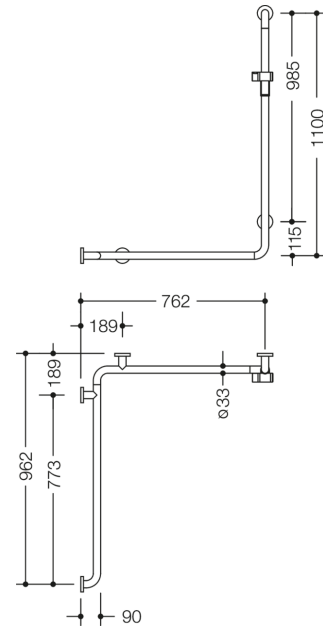

Abbildung ähnlich

Abmessungen in mm

Eigenschaften

Dusch-, Wannenhandlauf mit Brausehalterstange der Serie 805 Classic

- Ausführung links
- senkrecht und waagrecht angeordnete, im rechten Winkel verbundene Stangen mit Stahl-Befestigungsrosetten und Brausehalter
- dient im Dusch- und Wannenbereich zum Festhalten und Abstützen
- senkrechte Länge 1100 mm, waagerechte Längen 762 mm und 962 mm
- 90 mm tief, lichter Abstand zur Wand 57 mm, Stangendurchmesser 33 mm, Rohrstärke 2 mm, Rosettendurchmesser 70 mm
- geeignet für Handbrausen verschiedener Hersteller
- Brausehalter kann stufenlos geneigt und nach Ziehen oder Drücken eines großflächigen Hebels in der Höhe verstellt werden
- konische Aufnahme am Brausehalter erleichtert das Einhängen der Handbrause
- Montage an der Wand mit wandspezifischem Befestigungsmaterial und Rosetten von HEWI
- getestet bis 200 kg bei Verwendung mit HEWI Befestigungsmaterial
- empfohlenes maximales Gewicht des Anwenders: 150 kg
- aus hochwertigem Edelstahl, Oberfläche matt geschliffen
- Brausehalter aus hochglänzendem Polyamid in den HEWI Farben 90 (Tiefschwarz), 92 (Anthrazitgrau), 98 (Signalweiß) oder 99 (Reinweiß)
- erfüllt die Anforderungen nach ÖNORM B1600/1601
- Bei Verwendung mit Einhängesitzen bitte beachten: Prüfung der Kompatibilität erforderlich.
- Eine detaillierte Auflistung der Kombinationsmöglichkeiten von Haltegriffen, Winkelgriffen und Duschhandläufen mit passenden Einhängesitzen finden Sie in unserem Online-Katalog im Download-Bereich des jeweiligen Produktes.

Farben/Oberflächen

	99 (Reinweiß)
	98 (Signalweiß)
	92 (Anthrazitgrau)
	90 (Tiefschwarz)