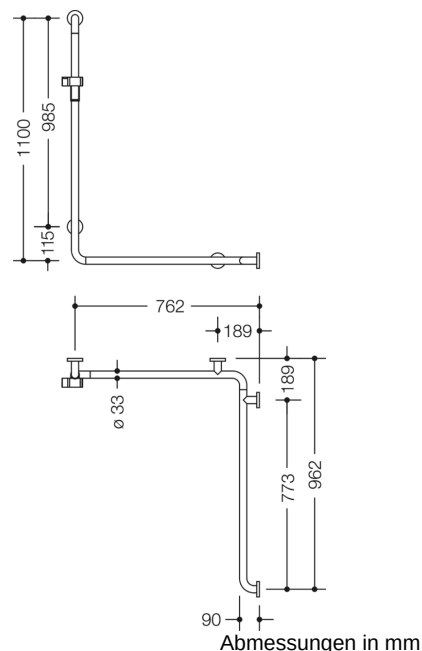

Abbildung ähnlich

Eigenschaften

Dusch-, Wannenhandlauf mit Brausehalterstange der Serie 805 Classic

- Ausführung rechts
- senkrecht und waagrecht angeordnete, im rechten Winkel verbundene Stangen mit Stahl-Befestigungsrosetten und Brausehalter
- dient im Dusch- und Wannenbereich zum Festhalten und Abstützen
- senkrechte Länge 1100 mm, waagerechte Längen 762 mm und 962 mm
- 90 mm tief, lichter Abstand zur Wand 57 mm, Stangendurchmesser 33 mm, Rohrstärke 2 mm, Rosettendurchmesser 70 mm
- geeignet für Handbrausen verschiedener Hersteller
- Brausehalter kann stufenlos geneigt und nach Ziehen oder Drücken eines großflächigen Hebels in der Höhe verstellt werden
- konische Aufnahme am Brausehalter erleichtert das Einhängen der Handbrause
- Montage an der Wand mit wandspezifischem Befestigungsmaterial und Rosetten von HEWI
- getestet bis 200 kg bei Verwendung mit HEWI Befestigungsmaterial
- empfohlenes maximales Gewicht des Anwenders: 150 kg
- aus hochwertigem Edelstahl, Oberfläche matt geschliffen
- Brausehalter aus hochglänzendem Polyamid in den HEWI Farben 90 (Tiefschwarz), 92 (Anthrazitgrau), 98 (Signalweiß) oder 99 (Reinweiß)
- erfüllt die Anforderungen nach ÖNORM B1600/1601
- Bei Verwendung mit Einhängesitzen bitte beachten: Prüfung der Kompatibilität erforderlich.
- Eine detaillierte Auflistung der Kombinationsmöglichkeiten von Haltegriffen, Winkelgriffen und Duschhandläufen mit passenden Einhängesitzen finden Sie in unserem Online-Katalog im Download-Bereich des jeweiligen Produktes.

Farben/Oberflächen

	99 (Reinweiß)
	98 (Signalweiß)
	92 (Anthrazitgrau)
	90 (Tiefschwarz)