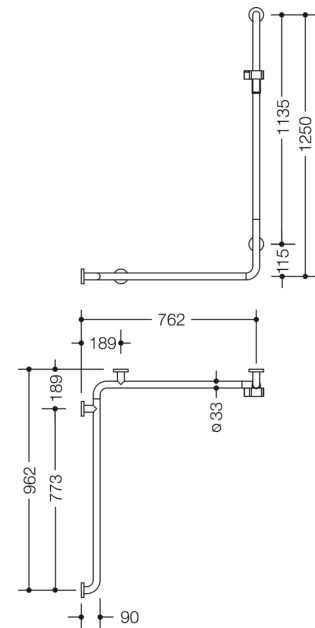

Abbildung ähnlich

Abmessungen in mm

Eigenschaften

Dusch-, Wannenhandlauf mit Brausehalterstange der Serie 805 Classic

- Ausführung links
- senkrecht und waagrecht angeordnete, im rechten Winkel verbundene Stangen mit Stahl-Befestigungsrosetten und Brausehalter
- dient im Dusch- und Wannenbereich zum Festhalten und Abstützen
- senkrechte Länge 1250 mm, waagerechte Längen 762 mm und 962 mm
- 90 mm tief, lichter Abstand zur Wand 57 mm, Stangendurchmesser 33 mm, Rohrstärke 2 mm, Rosettendurchmesser 70 mm
- geeignet für Handbrausen verschiedener Hersteller
- Brausehalter kann stufenlos geneigt und nach Ziehen oder Drücken eines großflächigen Hebels in der Höhe verstellt werden
- konische Aufnahme am Brausehalter erleichtert das Einhängen der Handbrause
- Montage an der Wand mit wandspezifischem Befestigungsmaterial und Rosetten von HEWI
- getestet bis 200 kg bei Verwendung mit HEWI Befestigungsmaterial
- empfohlenes maximales Gewicht des Anwenders: 150 kg
- aus hochwertigem Edelstahl, Oberfläche matt geschliffen
- Brausehalter aus hochglänzendem Polyamid in den HEWI Farben 90 (Tiefschwarz), 92 (Anthrazitgrau), 98 (Signalweiß) oder 99 (Reinweiß)
- erfüllt die Anforderungen nach ÖNORM B1600/1601
- Bei Verwendung mit Einhängesitzen bitte beachten: Prüfung der Kompatibilität erforderlich.
- Eine detaillierte Auflistung der Kombinationsmöglichkeiten von Haltegriffen, Winkelgriffen und Duschhandläufen mit passenden Einhängesitzen finden Sie in unserem Online-Katalog im Download-Bereich des jeweiligen Produktes.