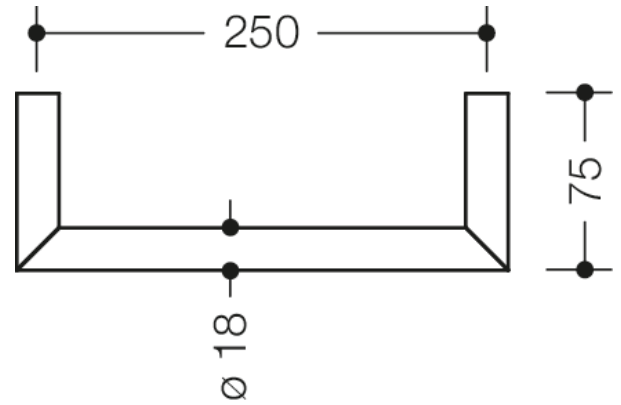

Abbildung ähnlich

Abmessungen in mm

Eigenschaften

Handtuchhalter System 162

- Handtuchhalter aus Rundrohr auf Gehung gefügt
- aus hochwertigem Edelstahl, verchromt
- Achsmaß 250 mm, 75 mm tief, Durchmesser 18 mm
- zur Wandmontage, verdeckte Befestigung
- inkl. korrosionsfreiem HEWI Befestigungsmaterial