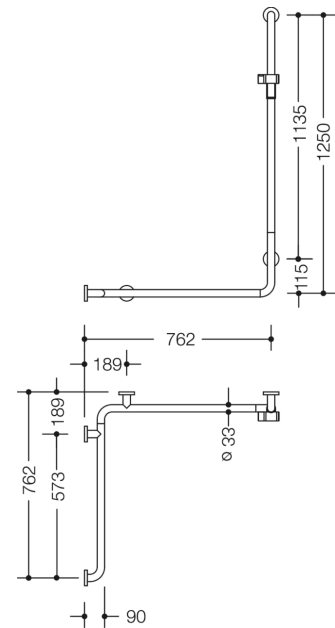

Abbildung ähnlich

Abmessungen in mm

Eigenschaften

Dusch-, Wannenhandlauf mit Brausehalterstange der Serie 805 Classic

- Ausführung links
- senkrecht und waagrecht angeordnete, im rechten Winkel verbundene Stangen mit Stahl-Befestigungsrosetten und Brausehalter
- dient im Dusch- und Wannenbereich zum Festhalten und Abstützen
- senkrechte Länge 1250 mm, waagerechte Längen 762 mm
- 90 mm tief, lichter Abstand zur Wand 57 mm, Stangendurchmesser 33 mm, Rohrstärke 2 mm, Rosettendurchmesser 70 mm
- geeignet für Handbrausen verschiedener Hersteller
- Brausehalter kann stufenlos geneigt und nach Ziehen oder Drücken eines großflächigen Hebels in der Höhe verstellt werden
- konische Aufnahme am Brausehalter erleichtert das Einhängen der Handbrause
- Montage an der Wand mit wandspezifischem Befestigungsmaterial und Rosetten von HEWI
- getestet bis 200 kg bei Verwendung mit HEWI Befestigungsmaterial
- empfohlenes maximales Gewicht des Anwenders: 150 kg
- aus hochwertigem Edelstahl, Oberfläche matt geschliffen
- Brausehalter aus hochglänzendem Polyamid in den HEWI Farben 90 (Tiefschwarz), 92 (Anthrazitgrau), 98 (Signalweiß) oder 99 (Reinweiß)
- Bei Verwendung mit Einhängesitzen bitte beachten: Prüfung der Kompatibilität erforderlich.
- Eine detaillierte Auflistung der Kombinationsmöglichkeiten von Haltegriffen, Winkelgriffen und Duschhandläufen mit passenden Einhängesitzen finden Sie in unserem Online-Katalog im Download-Bereich des jeweiligen Produktes.

Farben/Oberflächen

	99 (Reinweiß)
	98 (Signalweiß)
	92 (Anthrazitgrau)
	90 (Tiefschwarz)