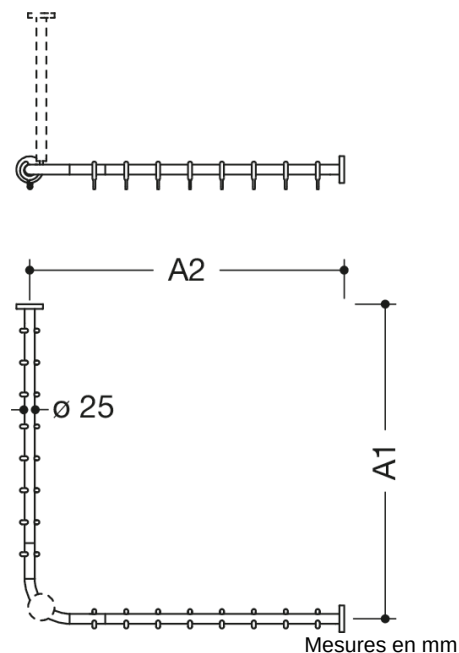

Photo similaire

Propriétés

Tringle de rideau, système 900

- barres horizontales assemblées en angle droit avec anneaux pour rideau
- en acier inoxydable de haute qualité, brossé mat
- longueur sur mesure de 320 mm à 1987 mm
- avec le nombre correspondant d'anneaux pour rideau en polyoxyméthylène blanc
- diamètre des barres 25 mm, diamètre des rosaces 70 mm
- peut être raccourcie aux extrémités jusqu'à 320 mm
- fixation par rosaces au mur et au plafond, un support plafond est nécessaire
- avec matériel de fixation anti-corrosion et certifié HEWI et bande d'étanchéité pour étanchéifier les points de perçage