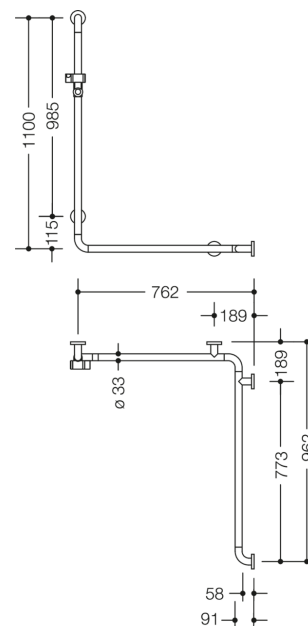

Photo similaire

Mesures en mm

Propriétés

Barre de maintien de douche et de baignoire de la série 801 avec barre à coulisseau de douche

- barres verticales et horizontales assemblées en angle droit avec rosaces de fixation en plastique et coulisseau de douche
- sert à se tenir et à s'appuyer dans la douche et la baignoire
- longueur verticale 1100 mm, longueurs horizontales 762 mm et 962 mm
- 91 mm de profondeur, 58 mm d'espace libre par rapport au mur, diamètre de la barre 33 mm, diamètre des rosaces 70 mm
- compatible avec les douchettes de différents fabricants
- coulisseau de douche inclinable et réglable en hauteur par traction ou pression sur un grand levier
- le logement conique sur le coulisseau de douche permet d'accrocher plus facilement la douchette
- avec coeur en métal et coudes terminaux renforcés par de l'acier inoxydable
- montage au mur avec matériel de fixation spécifique pour le mur et rosaces HEWI
- se monte du côté gauche ou droit
- en polyamide brillant dans toutes les couleurs HEWI
- répond aux exigences de la norme ÖNORM B1600/1601
- À noter en cas d'utilisation avec des sièges suspendus : Vérifier la compatibilité.
- Une liste détaillée des combinaisons possibles des barres d'appui, des barres de maintien coudées et des mains courantes de douche avec les sièges suspendus correspondants est disponible dans notre catalogue en ligne dans la zone de téléchargement du produit concerné.