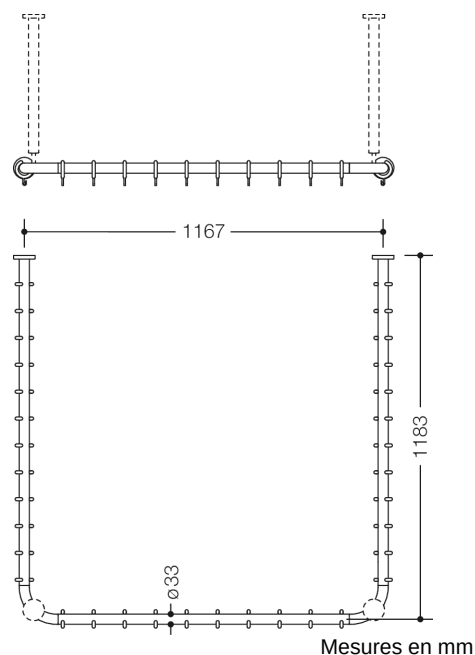

Photo similaire

Propriétés

Tringle à rideau de la série 801

- barres horizontales assemblées en angles droits et en forme de U avec anneaux pour rideau
- sert à fixer un rideau de douche
- avec cœur en métal
- fixation par rosaces au mur et au plafond, un support plafond est nécessaire, max. 600 mm
- peut être raccourcie aux niveaux des rosaces
- fournie avec 34 anneaux pour rideau
- longueur 1200 x 1200 x 1200 mm, diamètre des barres 33 mm, diamètre des rosaces 70 mm
- en polyamide de haute qualité, par selon nuancier HEWI