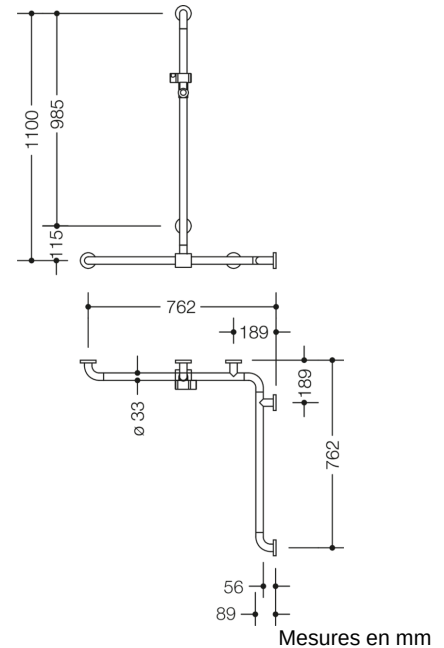

Photo similaire

Propriétés

Main courante de douche, de baignoire avec barre avec coulisseau de douche réglable et douchette avec tuyau de douche de la série 801

Comprenant :

- main courante de douche, de baignoire avec barre avec coulisseau de douche réglable
- barres disposées verticalement et horizontalement assemblées en angle droit par des rosaces de fixation en matière plastique et coulisseau de douche
- avec barre avec coulisseau de douche verticale réglable latéralement (pour le montage)
- sert d'aide au maintien et d'appui dans la zone douche et de bain
- longueur verticale 1100 mm, longueurs horizontales (montage en coin) 762 mm
- profondeur 91 mm, distance libre par rapport au mur 58 mm, diamètre de barre 33 mm, diamètre de rosace 70 mm
- compatible avec les douchettes de différents fabricants
- coulisseau de douche inclinable en continu et réglable en hauteur à l'aide d'un grand levier
- logement conique au niveau du coulisseau pour faciliter la suspension de la douchette
- avec coeur en métal et extrémités coudées avec renfort en acier inoxydable
- montage au mur avec du matériel de fixation spécifique et des rosaces HEWI
- montage possible à gauche et à droite
- en polyamide brillant dans la couleur HEWI 99

et

- douchette à 1 jet avec tuyau de douche en matière plastique, couleur blanc
- douchette avec picots anti-calcaire soft-clean
- type de jet : pluie
- diamètre du pommeau : 105 mm
- picots et bague en matière plastique couleur gris clair
- débit à 3 bars : 14 l/min.
- filtre anti-saleté rinçable
- filetage du raccord G 1/2, taille du raccord : DN 15
- longueur du tuyau 2000 mm