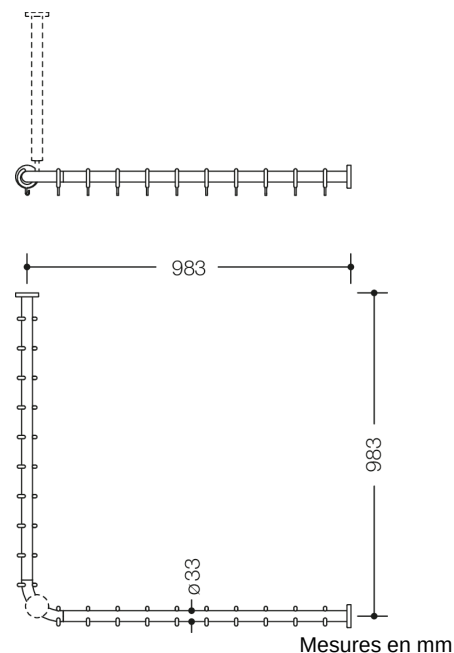

### Propriétés

Tringle à rideau de la série 801

- barres horizontales assemblées en angle droit avec anneaux pour rideau
- sert à fixer un rideau de douche
- avec coeur en métal
- fixation par rosaces au mur et au plafond, un support plafond est nécessaire
- fournie avec 20 anneaux pour rideau
- longueur 1000 x 1000 mm, entraxe 983 x 983 mm, diamètre des barres 33 mm, diamètre des rosaces 70 mm
- peut être raccourcie sur site de 220 mm maximum au niveau des rosaces
- en polyamide de haute qualité, par selon nuancier HEWI