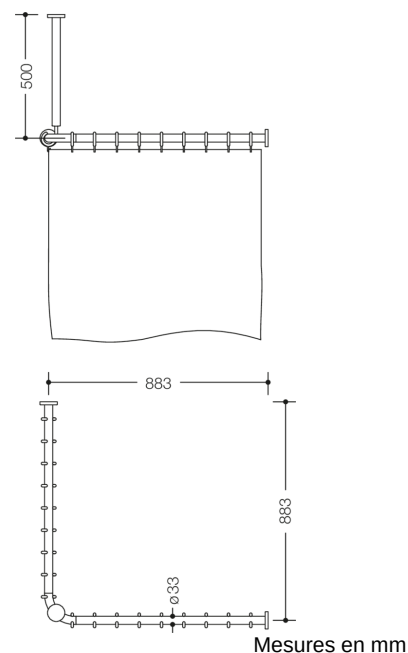

### Propriétés

Tringle à rideaux avec suspension pour le plafond et rideau de douche de la Série 801

- barres verticales et horizontales assemblées en angle droit avec anneaux à rideaux et rideau de douche
- montage au mur et au plafond avec le matériel de fixation anti-corrosion HEWI et des rosaces
- tringle à rideaux pour baignoire 900 x 900 mm, dimension d'e l'entraxe 883 x 883 mm, peut être raccourcie jusqu'à 220 mm aux extrémités
- suspension pour le plafond 500 mm de long, longueur réglable de 10 mm et raccourcissable de max. 100 mm au niveau de la rosace
- diamètre de tringle 33 mm
- avec 18 anneaux pour rideau
- en polyamide de haute qualité, par selon nuancier HEWI
- avec coeur en métal
- rideau de douche en 100 % polyester, avec bas inox et haut avec oeillets en inox serti pour anneaux à rideaux HEWI, imperméable, lavable à 30 °C
- largeur de rideau 2500 mm, hauteur de rideau 2000 mm