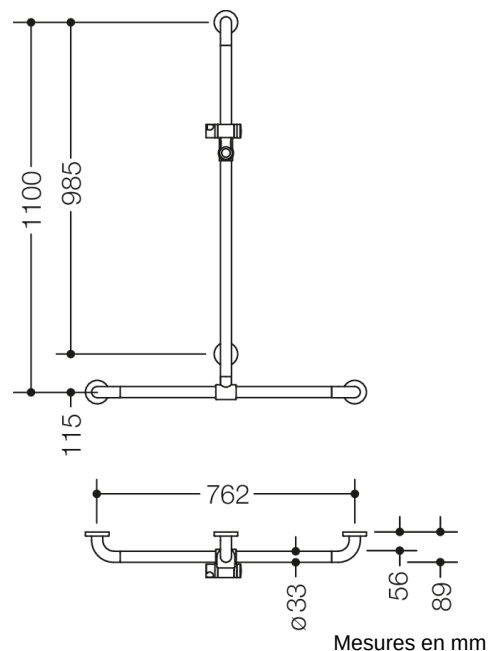

Photo similaire

Propriétés

Douche-, Main courante de baignoire avec barre de support de douche coulissante de la série 801

- disposés verticalement et horizontalement, barres reliées à angle droit avec rosaces de fixation en acier et support de douche
- avec barre de support de douche verticale déplaçable latéralement (pour le montage)
- sert à se tenir et à s'appuyer dans la douche et la baignoire
- longueur verticale 1100 mm, longueur horizontale 762 mm
- profondeur 89 mm, distance libre au mur 56 mm, diamètre de barre 33 mm, diamètre de rosace de 70 mm
- convient aux douchettes de différents fabricants
- le support de douche peut être incliné en continu et réglé en hauteur en tirant ou en poussant un levier de grande taille
- le logement conique sur le support de douche facilite l'accrochage de la douchette à main
- avec un, noyau en acier protégé contre la corrosion
- Montage au mur avec matériel de fixation spécifique au mur et rosaces de HEWI
- testé jusqu'à 200 kg en utilisant le matériel de fixation HEWI
- poids maximal recommandé pour l'utilisateur : 150 kg
- en polyamide brillant dans toutes les couleurs HEWI
- A noter en cas d'utilisation avec des sièges suspendus : Vérifier la compatibilité.
- Une liste détaillée des combinaisons possibles de barres d'appui, des barres de maintien coudées et des mains courantes de douche avec les sièges suspendus correspondants est disponible dans notre catalogue en ligne dans la zone de téléchargement du produit concerné.