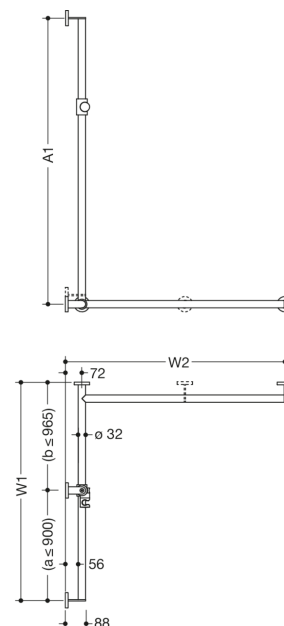

Photo similaire

Mesures en mm

Propriétés

Main courante de douche avec barre de maintien avec coulisseau de douche, système 900

- barres verticales et horizontales, assemblées à angle droit, avec rosaces de fixation et support de douche
- avec barre avec coulisseau de douche réglable latéralement (pour le montage)
- version droite
- longueur verticale sur mesure de 600 mm à 1250 mm, longueurs horizontales (montage en coin) sur mesure de 475 à 1800 mm, profondeur 88 mm
- diamètre des barres 32 mm, épaisseur de la barre 2 mm, diamètre des rosaces 70 mm
- en acier inoxydable de haute qualité, brossé mat
- support de douche en polyamide mat de haute qualité dans les couleurs HEWI 98 (blanc de sécurité) et 92 (gris anthracite)
- compatible avec les douchettes de différents fabricants
- support de douche inclinable en continu et réglable en hauteur en actionnant un grand bouton
- adaptateur conique le support de douche permettant d'accrocher plus facilement la douchette
- nombre réduit de rosaces de fixation grâce au raccord d'angle innovant
- avec matériel de fixation anti-corrosion et certifié HEWI pour le montage mural et bande d'étanchéité pour étanchéifier les points de perçage
- À noter en cas d'utilisation avec des sièges suspendus : Vérifier la compatibilité.
- Une liste détaillée des combinaisons possibles des barres d'appui, des barres de maintien coudées et des mains courantes de douche avec les sièges suspendus correspondants est disponible dans notre catalogue en ligne dans la zone de téléchargement du produit concerné.