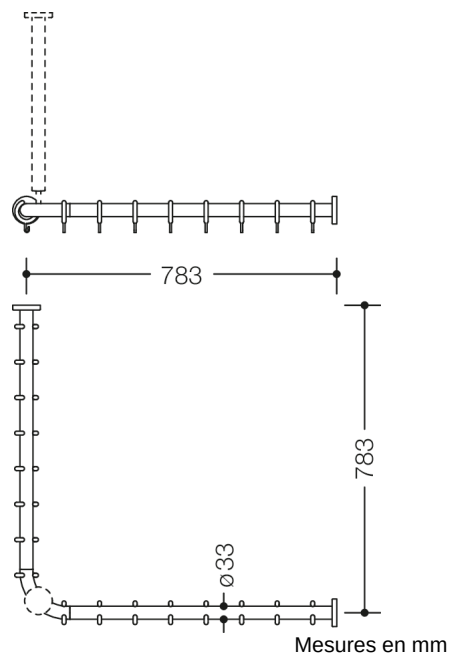

Photo similaire

Propriétés

Tringle à rideau de la série 801

- barres horizontales assemblées en angle droit avec anneaux pour rideau
- sert à fixer un rideau de douche
- avec coeur en métal
- fixation par rosaces au mur et au plafond, un support plafond est nécessaire
- peut être raccourcie aux extrémités jusqu'à 200 mm
- avec 16 anneaux pour rideau
- longueur 800 x 800 mm, entraxe 783 x 783 mm, diamètre des barres 33 mm, diamètre des rosaces 70 mm
- en polyamide mat de haute qualité dans les couleurs HEWI 99 (blanc pur), 98 (blanc de sécurité), 97 (gris clair), 95 (gris souris) et 92 (gris anthracite)