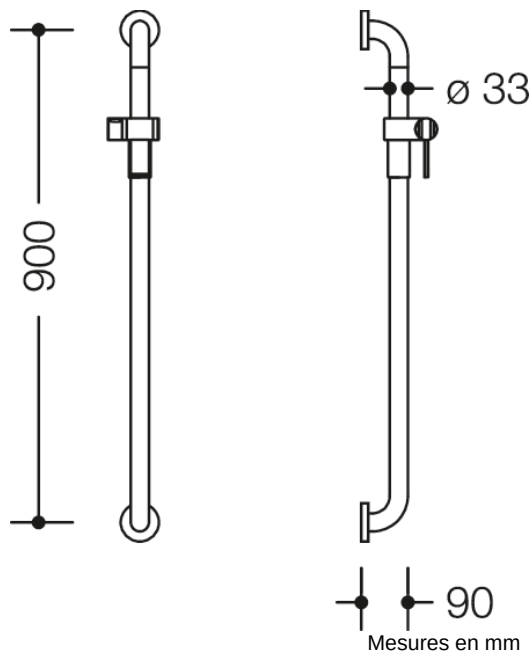

Photo similaire

Propriétés

Barre avec coulisseau de douche de la série 805 classic

- barre verticale coudée à angle droit aux extrémités à l'aide de rosaces de fixation, avec support de douche
- entraxe 900 mm
- 90 mm de profondeur, diamètre des barres 33 mm, épaisseur de la barre 2 mm, diamètre des rosaces 70 mm
- compatible avec les douchettes de différents fabricants
- coulisseau de douche inclinable et réglable en hauteur par traction ou pression sur un levier
- adaptateur conique le support de douche permettant d'accrocher plus facilement la douchette
- montage au mur avec matériel de fixation spécifique pour le mur et rosace de HEWI
- support de douche en polyamide de haute qualité, en couleurs HEWI 90 (noir foncé), 92 (gris anthracite), 98 (blanc de sécurité) ou 99 (blanc pur)
- en acier inox, surface brossée mat

Couleurs / Surfaces

	99 (blanc pur)
	98 (blanc signalis.)
	92 (gris anthracite)
	90 (noir foncé)