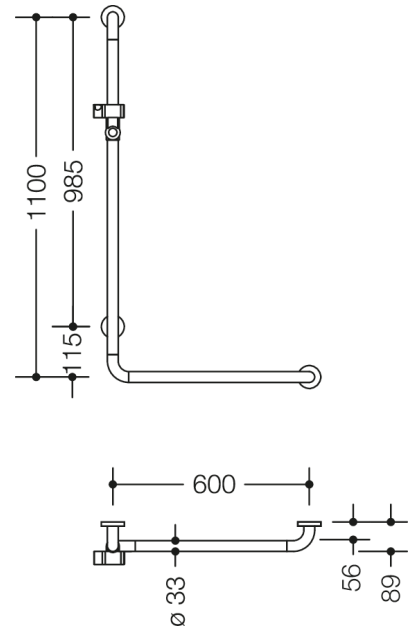

Photo similaire

Mesures en mm

### Propriétés

Poignée coudée avec support de douche, y compris douchette et flexible de douche de la série 801 composé de

- Poignée coudée avec support de douche
- disposés verticalement et horizontalement, barres reliées à angle droit avec rosaces de fixation en acier et support de douche
- sert à se tenir et à s'appuyer dans la douche et la baignoire
- longueur verticale 1100 mm, longueur horizontale 600 mm
- profondeur 89 mm, distance libre au mur 56 mm, diamètre de barre 33 mm, diamètre de rosace de 70 mm
- le support de douche peut être incliné en continu et réglé en hauteur en tirant ou en poussant un levier de grande taille
- le logement conique sur le support de douche facilite l'accrochage de la douchette à main
- avec un, noyau en acier protégé contre la corrosion
- Montage au mur avec matériel de fixation spécifique au mur et rosaces de HEWI
- peut être monté à gauche ou à droite
- testé jusqu'à 200 kg en utilisant le matériel de fixation HEWI
- poids maximal recommandé pour l'utilisateur : 150 kg
- en polyamide brillant dans la couleur HEWI 99 (blanc pur)
- répond aux exigences des normes ÖNORM B1600/1601 et SIA 500

et

- douchette à main 1 jet avec flexible de douche en plastique, Couleur blanche
- douchette à main avec picots anti-calcaire soft-clean
- type de jet : rain
- Diamètre de la pomme de douche : 105 mm
- picots et anneau en plastique gris clair
- Débit à 3 bar : 14 l/min.
- Tamis de récupération des impuretés rinçable
- Filetage de raccordement G 1/2, Taille de connexion : DN 15
- Longueur du tuyau 1600 mm