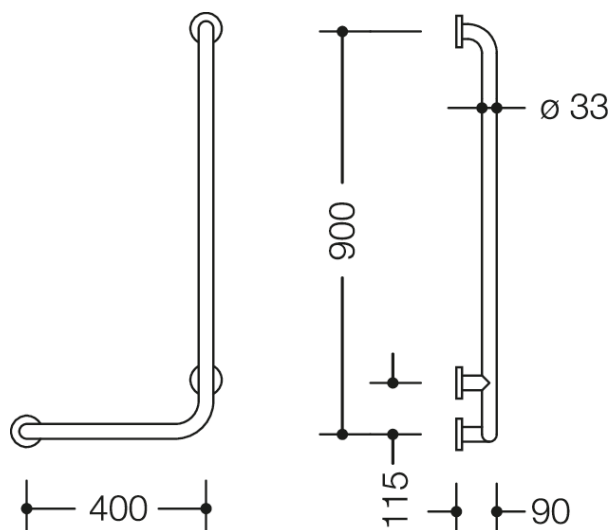

Photo similaire

Mesures en mm

### Propriétés

Poignée coudée de la série 805 Classic

- version pour montage à gauche
- disposés verticalement et horizontalement, assemblées à angle droit avec rosaces de fixation en acier
- sert à se tenir et à s'appuyer
- longueur horizontale 400 mm, longueur verticale 900 mm
- profondeur 90 mm, distance libre au mur 57 mm, diamètre de barre 33 mm, épaisseur du tube 2 mm, diamètre de rosace de 70 mm
- Montage au mur avec matériel de fixation spécifique au mur et rosaces de HEWI
- testé jusqu'à 200 kg en utilisant le matériel de fixation HEWI
- poids maximal recommandé pour l'utilisateur : 150 kg
- en acier inoxydable de haute qualité, surface brossée mate
- Kit de rééquipement distributeur de papier WC 805.50.015 et kit de rééquipement déclenchement du rinçage des WC (radio) 805.50.060 pouvant être installé ultérieurement