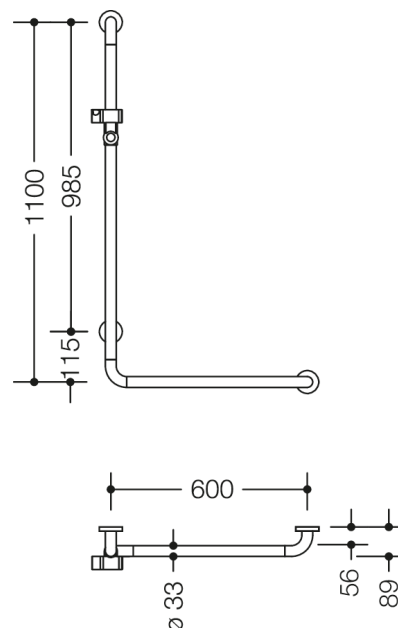

Photo similaire

Mesures en mm

### Propriétés

Poignée coudée avec support de douche, y compris douchette et flexible de douche de la série 801 composé de

- Poignée coudée avec support de douche
- disposés verticalement et horizontalement, barres reliées à angle droit avec rosaces de fixation en acier et support de douche
- sert à se tenir et à s'appuyer dans la douche et la baignoire
- longueur verticale 1100 mm, longueur horizontale 600 mm
- profondeur 89 mm, distance libre au mur 56 mm, diamètre de barre 33 mm, diamètre de rosace de 70 mm
- le support de douche peut être incliné en continu et réglé en hauteur en tirant ou en poussant un levier de grande taille
- le logement conique sur le support de douche facilite l'accrochage de la douchette à main
- avec un, noyau en acier protégé contre la corrosion
- Montage au mur avec matériel de fixation spécifique au mur et rosaces de HEWI
- peut être monté à gauche ou à droite
- testé jusqu'à 200 kg en utilisant le matériel de fixation HEWI
- poids maximal recommandé pour l'utilisateur : 150 kg
- en polyamide brillant dans la couleur HEWI 99 (blanc pur)
- répond aux exigences des normes ÖNORM B1600/1601 et SIA 500

et

- douchette à main 1 jet avec flexible de douche en plastique, Couleur blanche
- douchette à main avec picots anti-calcaire soft-clean
- type de jet : rain
- Diamètre de la pomme de douche : 105 mm
- picots et anneau en plastique gris clair
- Débit à 3 bar : 14 l/min.
- Tamis de récupération des impuretés rinçable
- Filetage de raccordement G 1/2, Taille de connexion : DN 15
- Longueur du tuyau 2000 mm