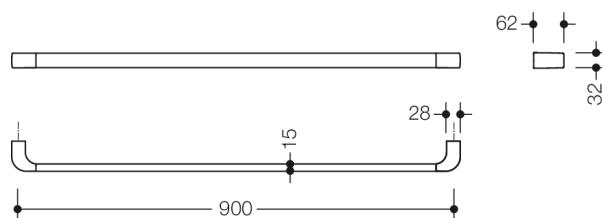

Photo similaire

Mesures en mm

### Propriétés

Porte-serviettes de bain Système 800

- conçu dans un langage de formes harmonieux, intemporel, réduit et fonctionnel
- pour montage mural
- entraxe 900 mm, 62 mm de profondeur
- en métal, de haute qualité, chromé
- matériel de fixation anti-corrosion HEWI inclus