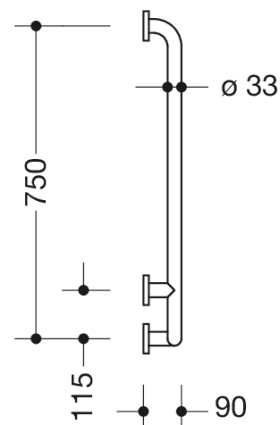

Photo similaire

Mesures en mm

Propriétés

Poignée coudée de la série 805 Classic
version droite

- disposés verticalement et horizontalement, assemblées à angle droit avec rosaces de fixation en acier
- sert à se tenir et à s'appuyer
- longueur horizontale 500 mm, longueur verticale 750 mm
- profondeur 90 mm, distance libre au mur 57 mm, diamètre de barre 33 mm, épaisseur du tube 2 mm, diamètre de rosace de 70 mm
- Montage au mur avec matériel de fixation spécifique au mur et rosaces de HEWI
- testé jusqu'à 200 kg en utilisant le matériel de fixation HEWI
- poids maximal recommandé pour l'utilisateur : 150 kg
- en acier inoxydable de haute qualité, surface brossée mate
- Kit de rééquipement distributeur de papier WC 805.50.015 et kit de rééquipement déclenchement du rinçage des WC (radio) 805.50.060 pouvant être installé ultérieurement
- répond aux exigences de la norme ÖNORM B1600/1601