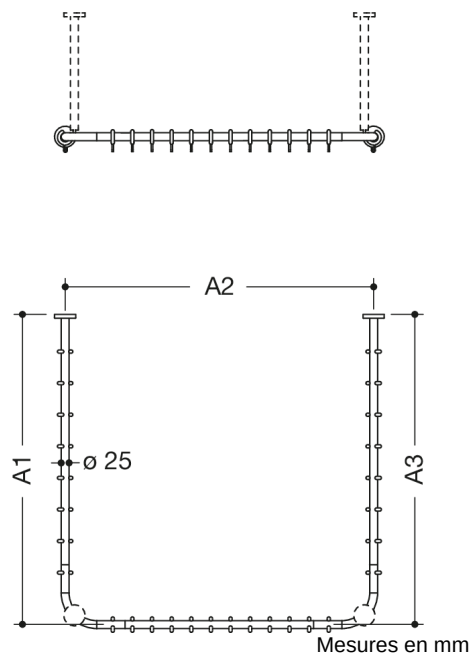

### Propriétés

Tringle de rideau, système 900

- barres horizontales assemblées en angles droits et en forme de U avec anneaux pour rideau
- en acier inoxydable de haute qualité, brossé mat
- longueurs réalisées sur mesure pour les barres à montage mural de 320 mm à 1700 mm et pour les barres d'assemblage de 525 mm à 1675 mm
- avec le nombre correspondant d'anneaux pour rideau en polyoxyméthylène blanc
- diamètre des barres 25 mm, diamètre des rosaces 70 mm
- peut être raccourcie aux extrémités jusqu'à 320 mm
- fixation par rosaces au mur et au plafond, barres de plafond nécessaires (max. 600 mm de long)
- avec matériel de fixation anti-corrosion et certifié HEWI et bande d'étanchéité pour étanchéifier les points de perçage