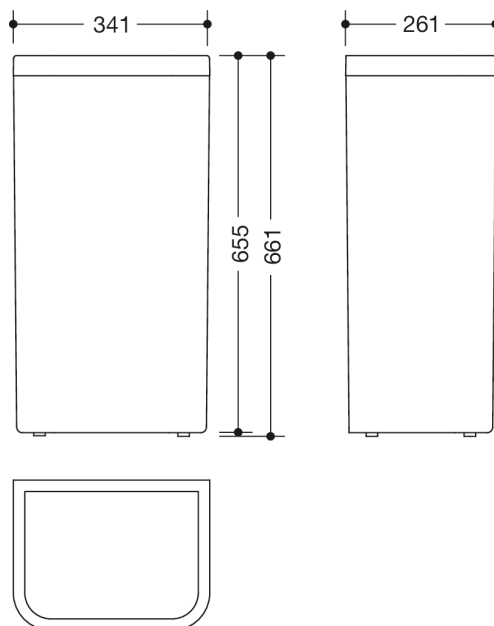

Photo similaire

Mesures en mm

Propriétés

Poubelle à papier de la série 477

- récipient de forme rectangulaire avec de grands arrondis
- sert de poubelle pour les essuie-mains en papier usagés
- contenance env. 60 l
- porte-sac invisible intégré
- 341 mm de large, 661 mm de haut et 261 mm de profondeur
- pour le montage mural et comme modèle en pose libre
- corps en polyamide brillant dans la couleur HEWI 99 (blanc pur)
- cadre / ouverture en polyamide mat de haute qualité dans les couleurs HEWI 99 (blanc pur), 98 (blanc de sécurité), 97 (gris clair), 95 (gris roche) et 92 (gris anthracite)
- matériel de fixation anti-corrosion HEWI inclus