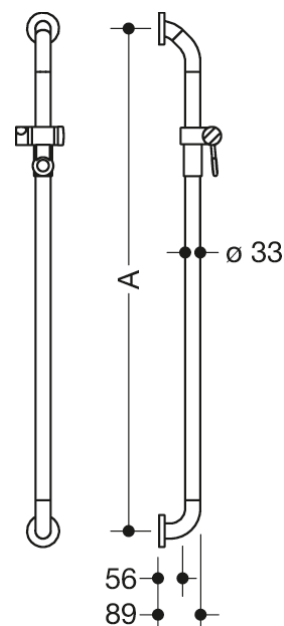

Photo similaire

Mesures en mm

Propriétés

Barre avec coulisseau de douche (version prévention suicide)

- barre verticale coudée à angle droit aux extrémités, avec support de douche et rosaces de fixation
- la forme du coude supérieur rend le montage des lacets, des cordes ou d'autres objets similaires difficiles
- le point de fixation inférieur doit être à une hauteur de 850 mm au maximum
- coulisseau de douche inclinable et réglable en hauteur
- adaptateur conique le support de douche permettant d'accrocher plus facilement la douchette
- avec cœur en acier inoxydable continu
- matériel de fixation anti-corrosion HEWI inclus
- En cas de montage sur mur en construction légère il est nécessaire d'insérer une sous-construction plaque de bois dur stratifié d'une épaisseur e 20 mm
- entraxe réalisée sur mesure de 600 mm à 1250 mm, profondeur 89 mm, diamètre de barre de 33 mm, diamètre de rosace de 70 mm
- en polyamide de haute qualité, par selon nuancier HEWI