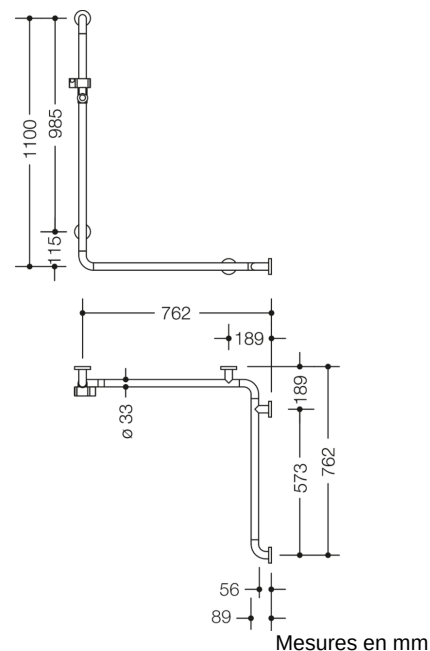

Photo similaire

Propriétés

Douche-, Main courante de baignoire avec barre de support de douche de la série 801

- disposés verticalement et horizontalement, barres reliées à angle droit avec rosaces de fixation en acier et support de douche
- sert à se tenir et à s'appuyer dans la douche et la baignoire
- longueur verticale 1100 mm, longueurs horizontales 762 mm
- profondeur 89 mm, distance libre au mur 56 mm, diamètre de barre 33 mm, diamètre de rosace de 70 mm
- convient aux douchettes de différents fabricants
- le support de douche peut être incliné en continu et réglé en hauteur en tirant ou en poussant un levier de grande taille
- le logement conique sur le support de douche facilite l'accrochage de la douchette à main
- avec un, noyau en acier protégé contre la corrosion
- Montage au mur avec matériel de fixation spécifique au mur et rosaces de HEWI
- peut être monté à gauche ou à droite
- testé jusqu'à 200 kg en utilisant le matériel de fixation HEWI
- poids maximal recommandé pour l'utilisateur : 150 kg
- en polyamide brillant par selon nuancier HEWI
- A noter en cas d'utilisation avec des sièges suspendus : Vérifier la compatibilité.
- Une liste détaillée des combinaisons possibles de barres d'appui, des barres de maintien coudées et des mains courantes de douche avec les sièges suspendus correspondants est disponible dans notre catalogue en ligne dans la zone de téléchargement du produit concerné.