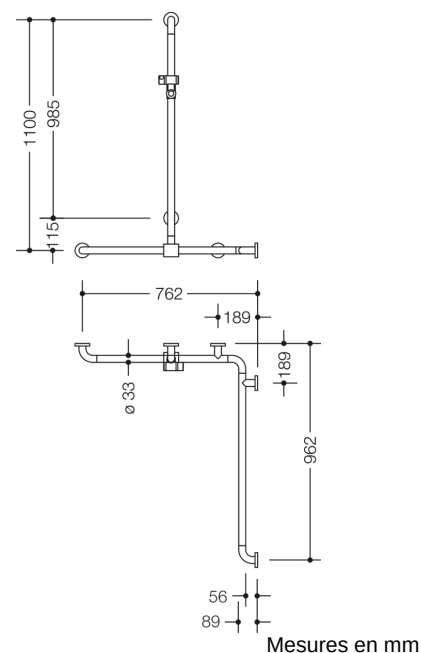

Photo similaire

Propriétés

Douche-, Main courante de baignoire avec barre de support de douche coulissante de la série 801, Montage en angle

- disposés verticalement et horizontalement, barres reliées à angle droit avec rosaces de fixation en acier et support de douche
- avec barre de support de douche verticale déplaçable latéralement (pour le montage)
- sert à se tenir et à s'appuyer dans la douche et la baignoire
- longueur verticale 1100 mm, longueurs horizontales 762 mm et 962 mm (montage en angle)
- profondeur 89 mm, distance libre au mur 56 mm, diamètre de barre 33 mm, diamètre de rosace de 70 mm
- convient aux douchettes de différents fabricants
- le support de douche peut être incliné en continu et réglé en hauteur en tirant ou en poussant un levier de grande taille
- le logement conique sur le support de douche facilite l'accrochage de la douchette à main
- avec un, noyau en acier protégé contre la corrosion
- Montage au mur avec matériel de fixation spécifique au mur et rosaces de HEWI
- peut être monté à gauche ou à droite
- testé jusqu'à 200 kg en utilisant le matériel de fixation HEWI
- poids maximal recommandé pour l'utilisateur : 150 kg
- en polyamide brillant par selon nuancier HEWI
- répond aux exigences de la norme ÖNORM B1600/1601
- A noter en cas d'utilisation avec des sièges suspendus : Vérifier la compatibilité.
- Une liste détaillée des combinaisons possibles de barres d'appui, des barres de maintien coudées et des mains courantes de douche avec les sièges suspendus correspondants est disponible dans notre catalogue en ligne dans la zone de téléchargement du produit concerné.

| | |
|---|---------------------|
|  | 55 (bleu aqua) |
|  | 50 (bleu acier) |
|  | 33 (rouge rubis) |
|  | 18 (jaune moutarde) |