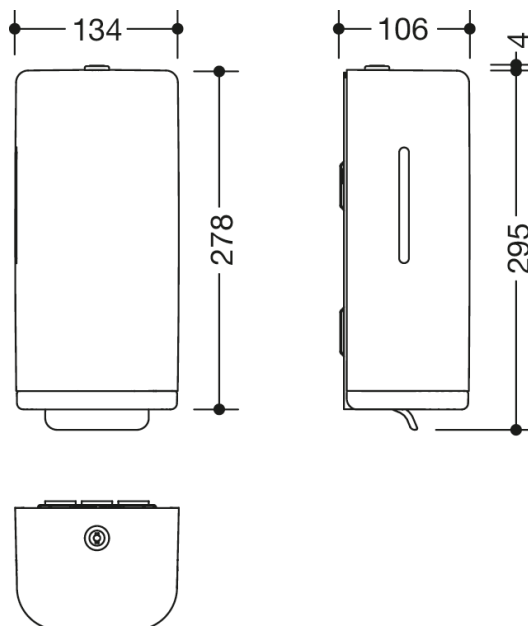

Photo similaire

Mesures en mm

Propriétés

Distributeur de savon liquide de la série 477

- boîtier de forme rectangulaire avec de grands arrondis
- pour savon liquide du commerce
- avec réservoir intérieur à recharger, capacité 600 ml
- récipient intérieur amovible pour le nettoyage
- indicateur de niveau de remplissage sur le côté
- avec levier pour la distribution manuelle du savon
- protection contre un mauvais usage par verrouillage
- 134 mm de large, 278 mm de haut et 106 mm de profondeur
- pour le montage mural
- corps et levier en polyamide brillant dans la couleur HEWI 99 (blanc pur)
- cadre en polyamide mat de haute qualité dans les couleurs HEWI 99 (blanc pur), 98 (blanc de sécurité), 97 (gris clair), 95 (gris roche) et 92 (gris anthracite)
- matériel de fixation anti-corrosion HEWI inclus
- Convient pour le savon liquide d'une viscosité de 1 500 à 4 000 mPa-s