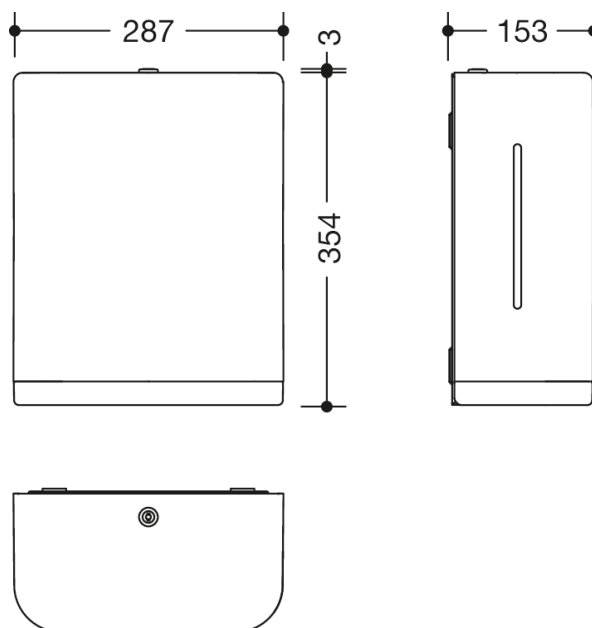

Photo similaire

Mesures en mm

Propriétés

Distributeur d'essuie-mains en papier de la série 477

- boîtier de forme rectangulaire avec de grands arrondis
- convient à tous les essuie-mains en papier avec différents pliage de 235 - 250 mm de large et de 80 à 110 mm de long / de profondeur pliés (HEWI recommande des essuie-mains en papier avec pliage en Z)
- quantité de remplissage : env. 300 - 450 essuie-mains en papier
- indicateur de niveau de remplissage sur le côté
- protection contre un mauvais usage par verrouillage
- 287 mm de large, 354 mm de haut et 153 mm de profondeur
- pour le montage mural
- corps en polyamide brillant dans la couleur HEWI 99 (blanc pur)
- cadre / ouverture de sortie en polyamide mat de haute qualité dans les couleurs HEWI 99 (blanc pur), 98 (blanc de signalisation), 97 (gris clair), 95 (gris roche) et 92 (gris anthracite)
- matériel de fixation anti-corrosion HEWI inclus