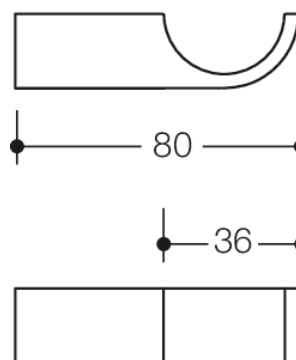

Photo similaire

Mesures en mm

### Propriétés

Crochet Système 800 K

- crochet simple
- sert à suspendre du linge et d'autres accessoires
- pour montage mural, fixation cachée
- 80 mm de profondeur
- en polyamide de haute qualité, par selon nuancier HEWI
- matériel de fixation anti-corrosion HEWI inclus