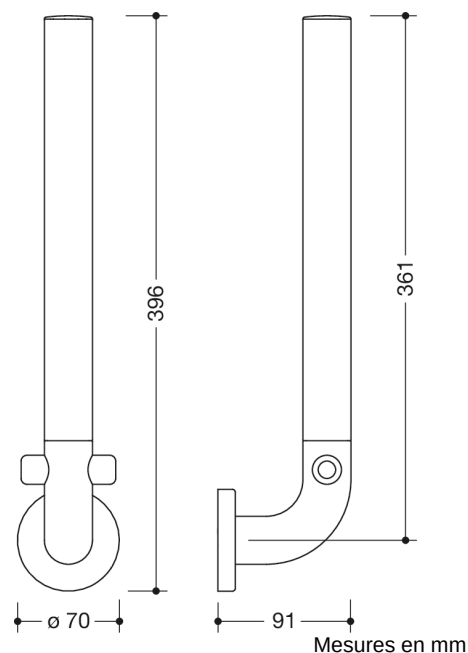

Photo similaire

Propriétés

Porte-rouleau de réserve de la série 801

- barre coudée à angle droit vers le haut, avec rosace de fixation
- pour trois rouleaux de papier toilette
- protection antivol grâce aux vis cachées
- hauteur 361 mm, profondeur 91 mm, diamètre de la rosace 70 mm
- en polyamide de haute qualité, par selon nuancier HEWI