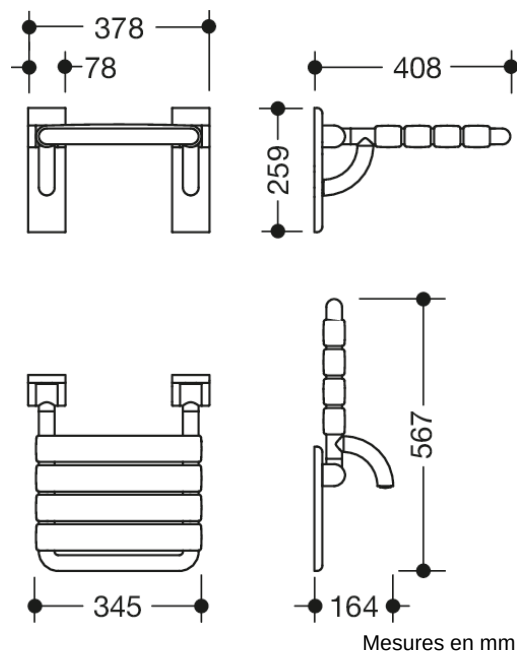

Photo similaire

Propriétés

Siège escamotable de la Série 801

- structure composée de barres et d'éléments d'assise
- permet de s'asseoir en toute sécurité dans l'espace douche - avec assise rabattable pour gagner de la place
- montage au mur avec matériel de fixation HEWI spécifique au mur
- bande d'étanchéité et rondelles d'étanchéité pour l'étanchéité des points de fixation selon la norme DIN 18534 comprises dans la livraison.
- fixation cachée
- testé jusqu'à 200 kg en utilisant le matériel de fixation HEWI
- poids maximal recommandé pour l'utilisateur : 150 kg
- 378 mm de large, 408 mm de profondeur
- éléments d'assise de 55 mm de large
- en polyamide brillant par selon nuancier HEWI
- avec noyau en acier protégé contre la corrosion
- plaques murales en polyamide avec noyau en acier intégrée