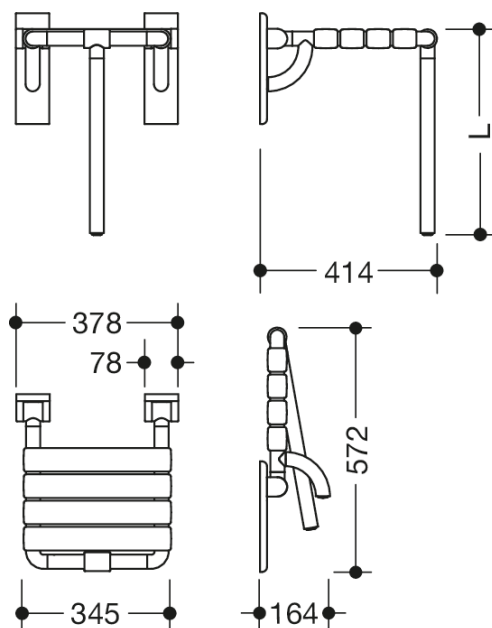

Photo similaire

Mesures en mm

Propriétés

Siège escamotable de la Série 801

- structure composée de barres et d'éléments d'assise
- permet de s'asseoir en toute sécurité dans l'espace douche - avec assise rabattable pour gagner de la place avec appui au sol avec arrêt, fabriqué sur mesure pour l'absorption de forces verticales
- montage au mur avec matériel de fixation HEWI spécifique au mur
- bande d'étanchéité et rondelles d'étanchéité pour l'étanchéité des points de fixation selon la norme DIN 18534 comprises dans la livraison.
- fixation cachée
- testé jusqu'à 200 kg en utilisant le matériel de fixation HEWI
- poids maximal recommandé pour l'utilisateur : 150 kg
- 378 mm de large, 414 mm de profondeur
- éléments d'assise de 55 mm de large
- Support au sol fabriqué sur mesure pour des hauteurs d'assise jusqu'à 672 mm
- en polyamide brillant par selon nuancier HEWI
- avec noyau en acier protégé contre la corrosion
- plaques murales en polyamide avec noyau en acier intégrée